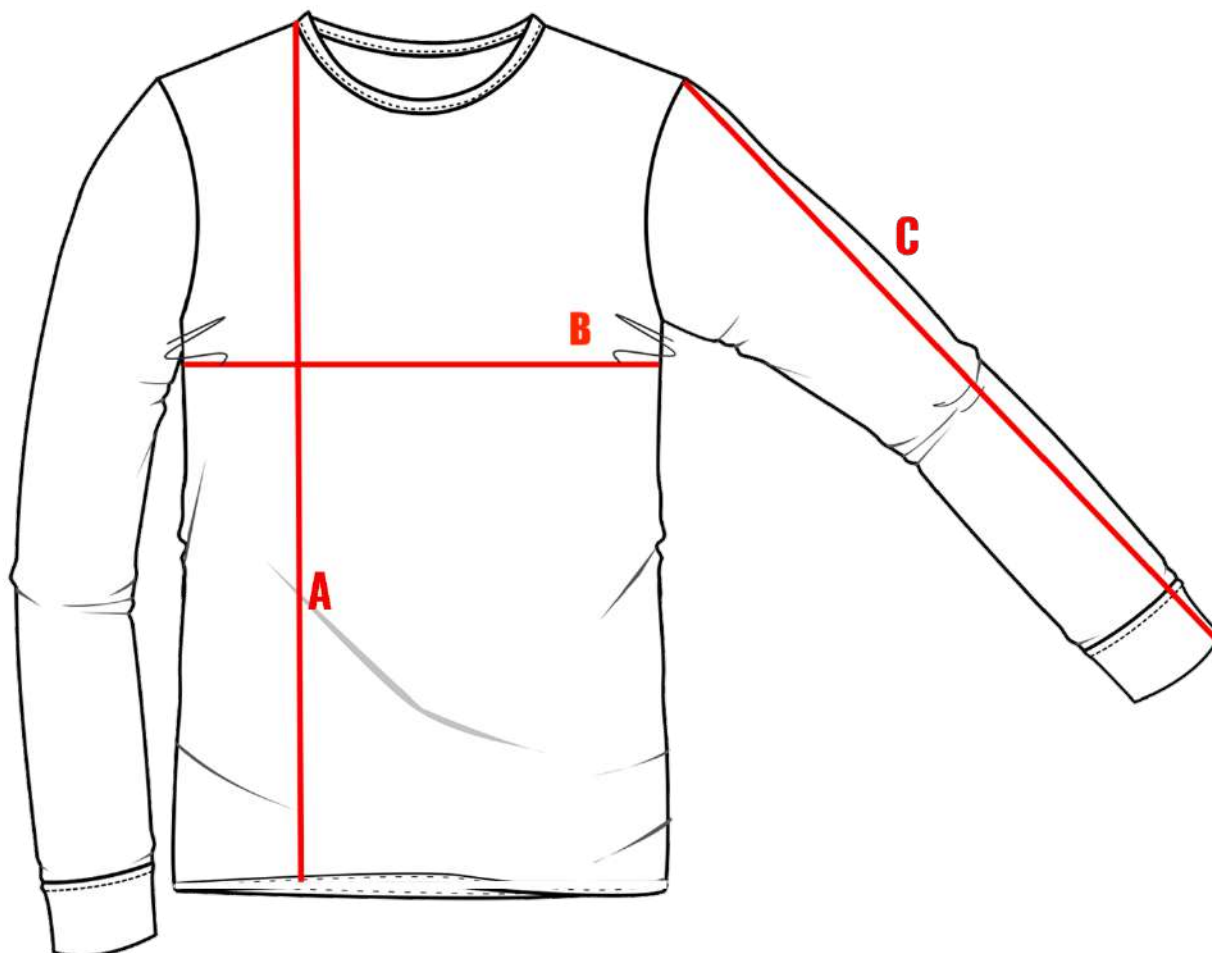

TABULKA VELIKOSTÍ SIZE SPECIFICATION

MIKINA/HOODIE - (AWJH050)		S	M	L	XL	2XL	3XL
A	Délka těla/Body Length	67 cm	70 cm	73 cm	76 cm	79 cm	82 cm
B	Šíře hrudníku/Chest Width	51 cm	56 cm	61 cm	65 cm	69 cm	73 cm
C	Délka rukávů/Sleeve Length	59 cm	61 cm	62 cm	64 cm	65 cm	67 cm